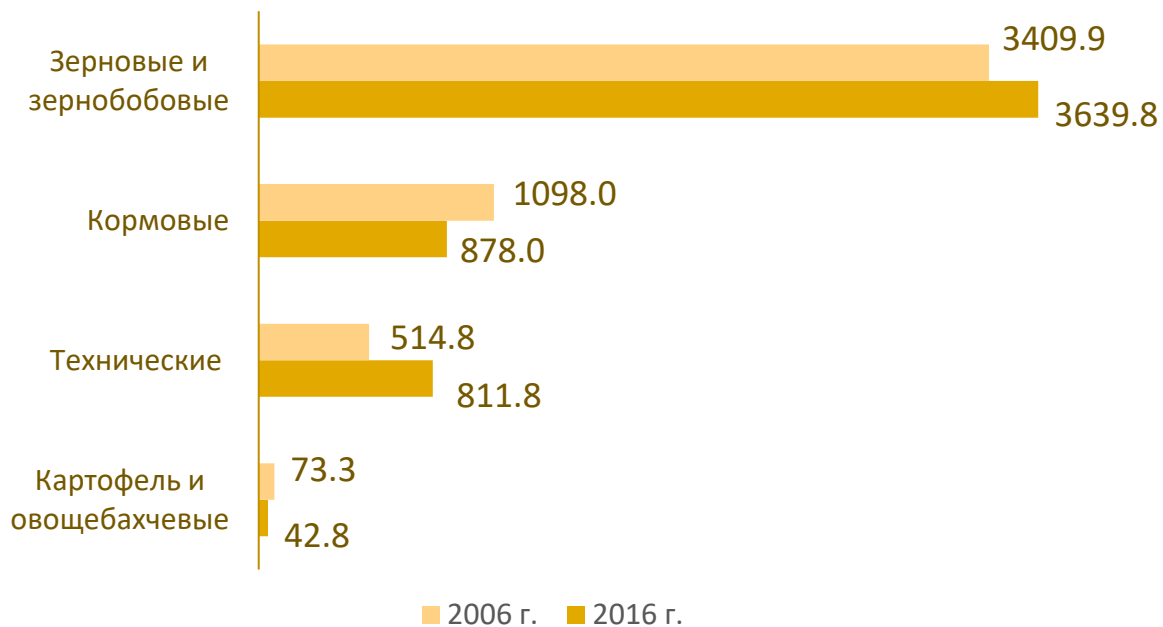

ИТОГИ ВСЕРОССИЙСКИХ СЕЛЬСКОХОЗЯЙСТВЕННЫХ ПЕРЕПИСЕЙ 2006, 2016 ГГ. по Алтайскому краю

Посевные площади сельскохозяйственных культур под урожай, тыс. га

Поголовье сельскохозяйственных животных, тыс. голов